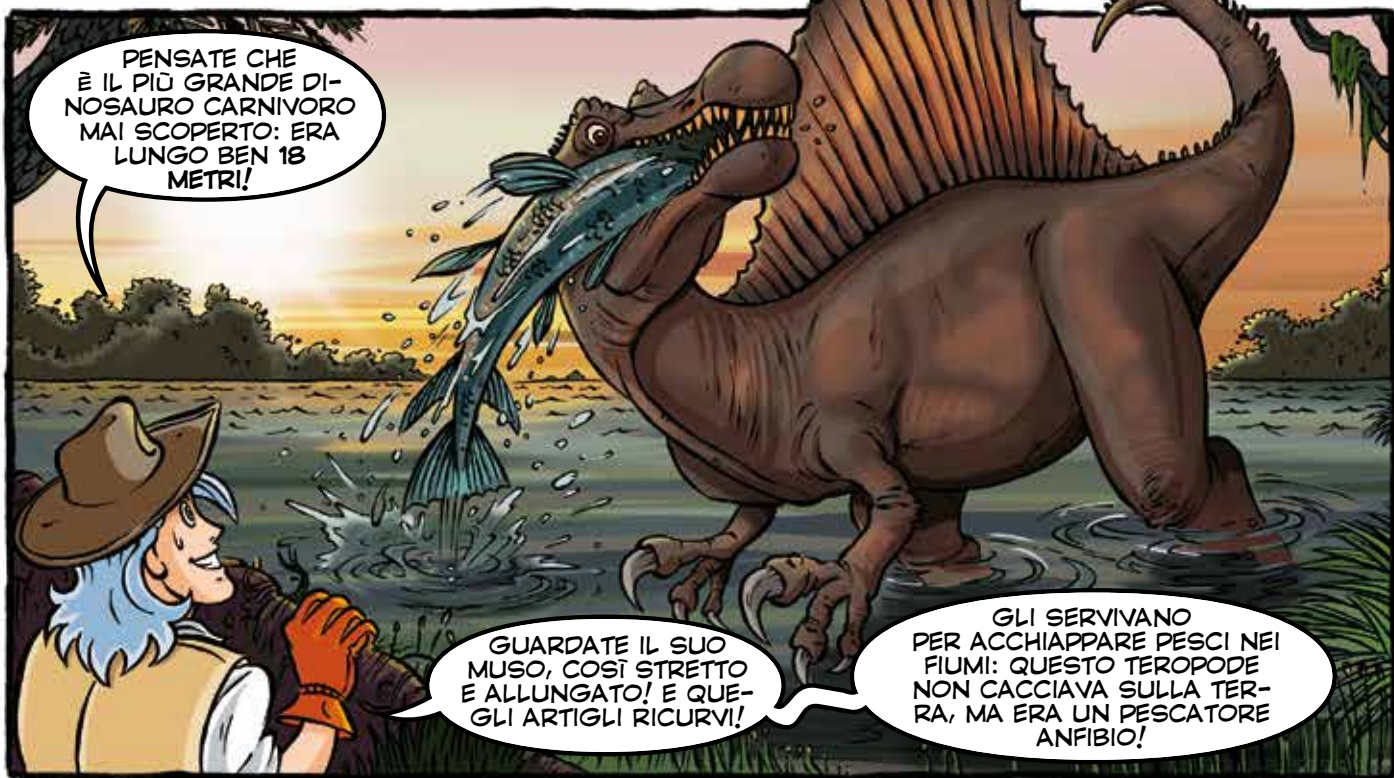

WOW! MI TROVO IN EGITTO:
HANNO APPENA TROVATO IL
FOSSILE COMPLETO DI UN
GROSSO TEROPODE!

NATURALMENTE, NON
POTEVO PERDERMI
QUESTA SCOPERTA!

**È TEMPO DI
SCAVARE!**

FANTASTICO!
È UN REPERTO
RARISSIMO!

LO SCHELETRO
DI UNO
SPINOSAURO!

PENSATE CHE
È IL PIÙ GRANDE DI-
NOSAURO CARNIVORO
MAI SCOPERTO: ERA
LUNGO BEN 18
METRI!

GUARDATE IL SUO
MUSO, COSÌ STRETTO
E ALLUNGATO! E QUE-
GLI ARTIGLI RICURVI!

GLI SERVIVANO
PER ACCHIAPPARE PESCI NEI
FIUMI: QUESTO TEROPODE
NON CACCIAVA SULLA TER-
RA, MA ERA UN PESCATORE
ANFIBIO!

IL PRIMISSIMO FOSSILE DI QUESTO GIGANTE, MOLTO INCOMPLETO, FU TROVATO DA QUESTE PARTI DA UN MIO COLLEGA TEDESCO, ERNST STROMER VON REICHENBACH, NEL 1915!

PURTROPPO PER LA SCIENZA, QUEI PRIMISSIMI REPERTI ANDARONO DISTRUTTI ALLA FINE DELLA II GUERRA MONDIALE, DURANTE IL BOMBARDAMENTO DI MONACO!!