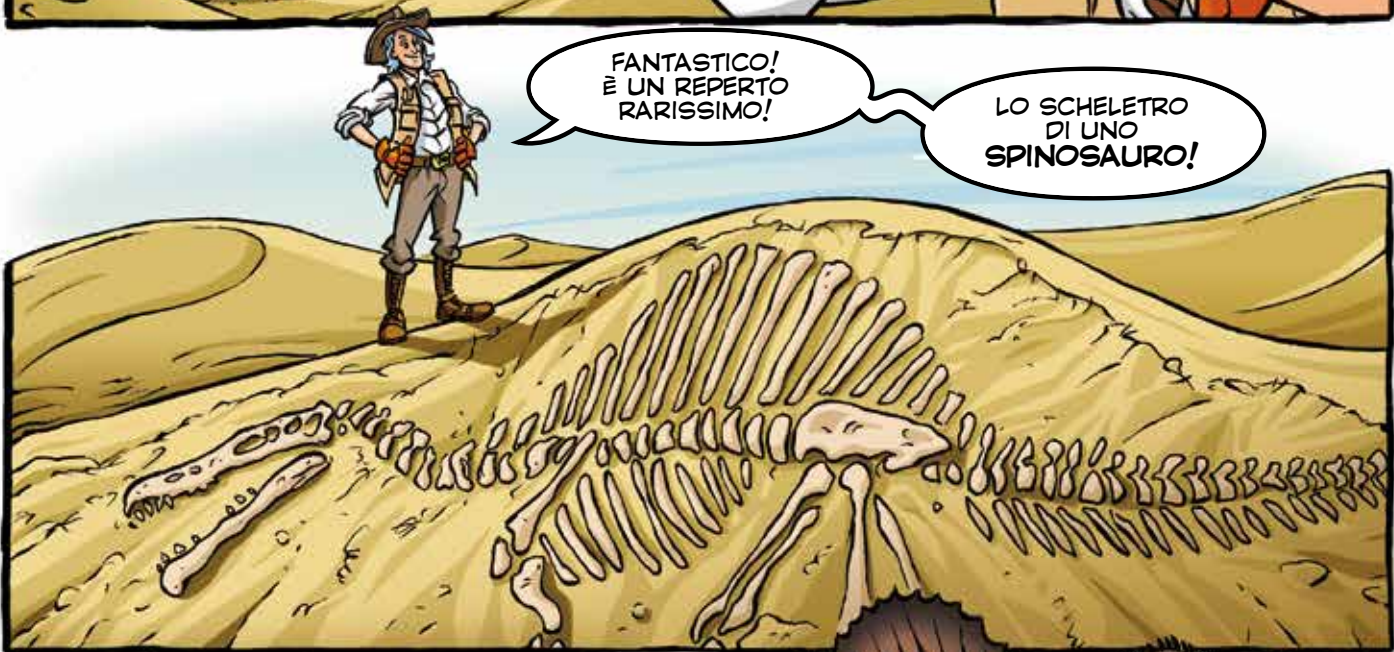

WOW! MI TROVO IN EGITTO:
HANNO APPENA TROVATO IL
FOSSILE COMPLETO DI UN
GROSSO TEROPODE!

NATURALMENTE, NON
POTEVO PERDERMI
QUESTA SCOPERTA!

**È TEMPO DI
SCAVARE!**

FANTASTICO!
È UN REPERTO
RARISSIMO!

LO SCHELETRO
DI UNO
SPINOSAURO!

PENSATE CHE
È IL PIÙ GRANDE DI-
NOSAURO CARNIVORO
MAI SCOPERTO: ERA
LUNGO BEN 18
METRI!

GUARDATE IL SUO
MUSO, COSÌ STRETTO
E ALLUNGATO! E QUE-
GLI ARTIGLI RICURVI!

GLI SERVIVANO
PER ACCHIAPPARE PESCI NEI
FIUMI: QUESTO TEROPODE
NON CACCIAVA SULLA TER-
RA, MA ERA UN PESCATORE
ANFIBIO!

IL PRIMISSIMO FOSSILE DI QUESTO GIGANTE, MOLTO INCOMPLETO, FU TROVATO DA QUESTE PARTI DA UN MIO COLLEGA TEDESCO, ERNST STROMER VON REICHENBACH, NEL 1915!

PURTROPPO PER LA SCIENZA, QUEI PRIMISSIMI REPERTI ANDARONO DISTRUTTI ALLA FINE DELLA II GUERRA MONDIALE, DURANTE IL BOMBARDAMENTO DI MONACO!!