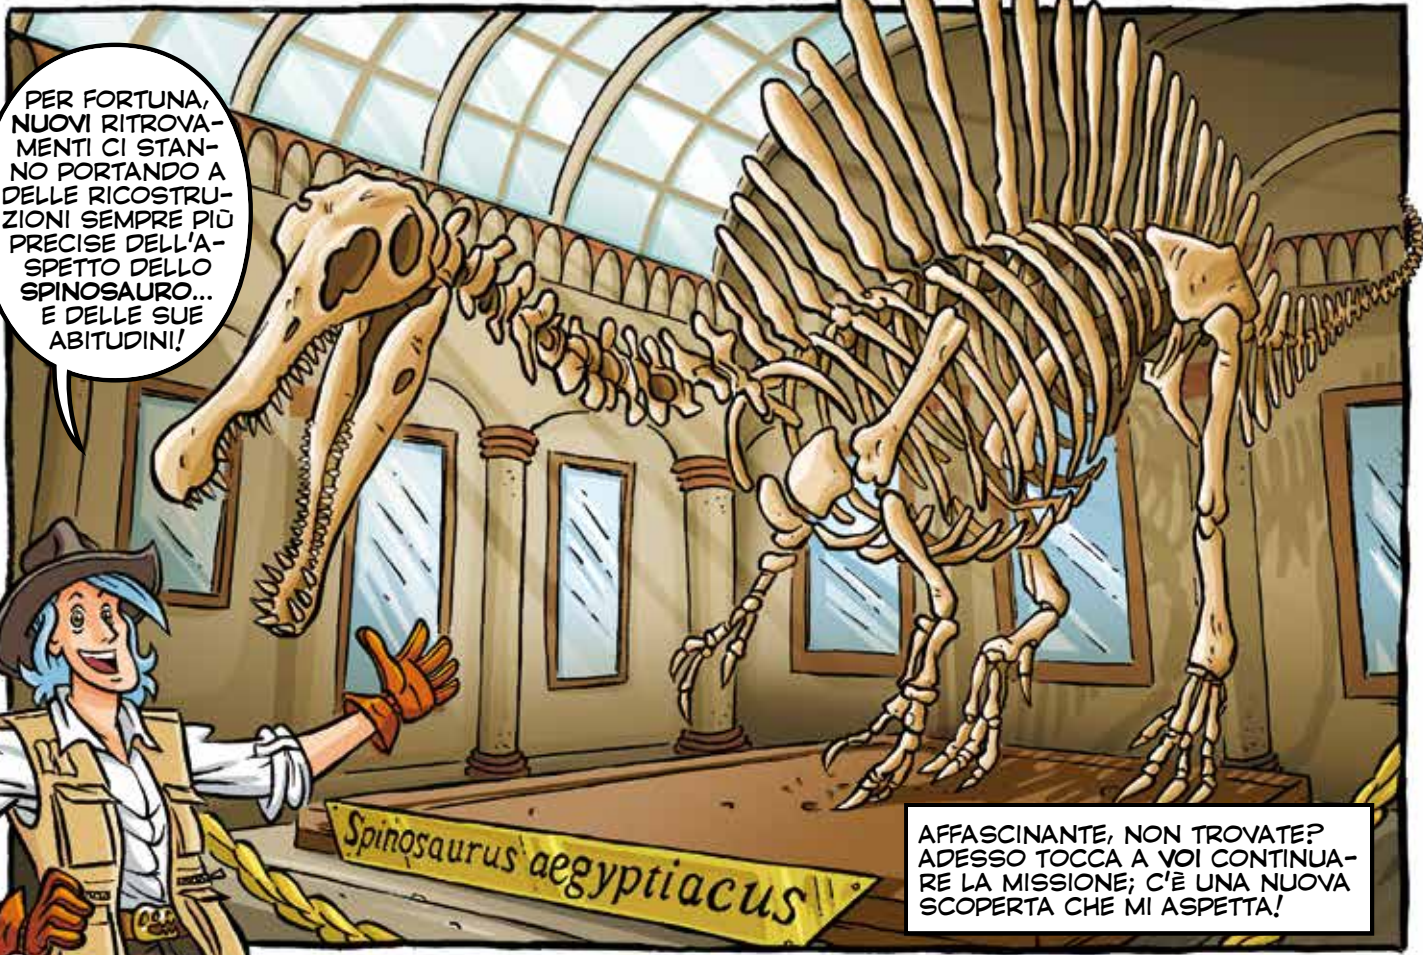

WOW! MI TROVO IN EGITTO:
HANNO APPENA TROVATO IL
FOSSILE COMPLETO DI UN
GROSSO TEROPODE!

NATURALMENTE, NON
POTEVO PERDERMI
QUESTA SCOPERTA!

**È TEMPO DI
SCAVARE!**

FANTASTICO!
È UN REPERTO
RARISSIMO!

LO SCHELETRO
DI UNO
SPINOSAURO!

PENSATE CHE
È IL PIÙ GRANDE DI-
NOSAURO CARNIVORO
MAI SCOPERTO: ERA
LUNGO BEN 18
METRI!

GUARDATE IL SUO
MUSO, COSÌ STRETTO
E ALLUNGATO! E QUE-
GLI ARTIGLI RICURVI!

GLI SERVIVANO
PER ACCHIAPPARE PESCI NEI
FIUMI: QUESTO TEROPODE
NON CACCIAVA SULLA TER-
RA, MA ERA UN PESCATORE
ANFIBIO!

IL PRIMISSIMO FOSSILE DI QUESTO GIGANTE, MOLTO INCOMPLETO, FU TROVATO DA QUESTE PARTI DA UN MIO COLLEGA TEDESCO, ERNST STROMER VON REICHENBACH, NEL 1915!

PURTROPPO PER LA SCIENZA, QUEI PRIMISSIMI REPERTI ANDARONO DISTRUTTI ALLA FINE DELLA II GUERRA MONDIALE, DURANTE IL BOMBARDAMENTO DI MONACO!!